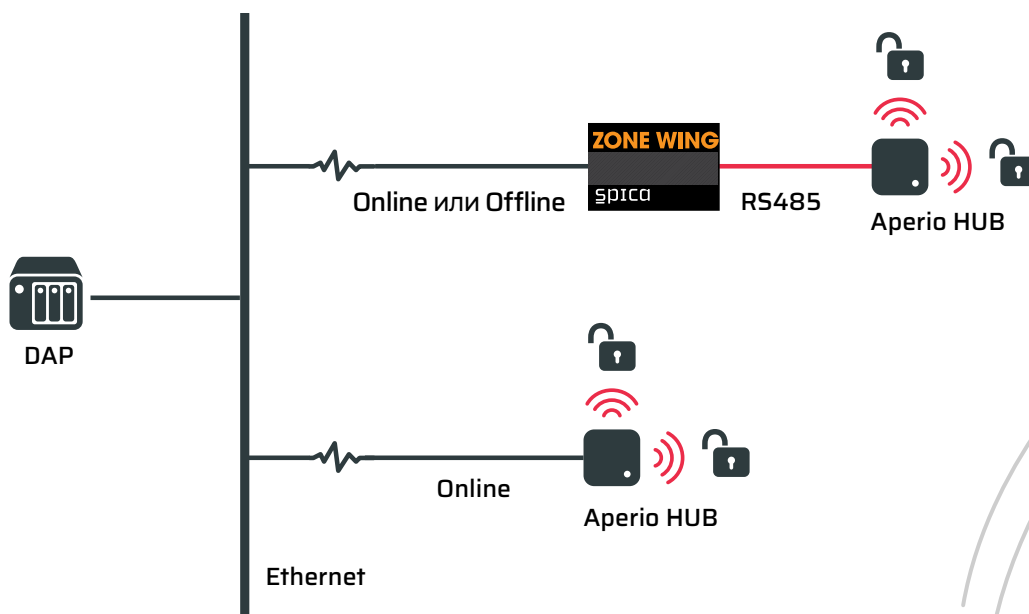

Интеграција со бравите Aperio

Time&Space овозможува два начина на интеграција со безжичните брави Aperio. Интеграцијата со употреба на контролерот Zone Wing овозможува автоматска мрежна синхронизација на правата за контрола на пристап и „off-line“ работа за време на прекин во комуникацијата. Непосредната интеграција со употреба на Aperio IP HUB бара мрежна комуникација затоа што IP HUB не поддржува „off-line“ работа.

Интеграција преку контролерот Zone Wing

- „On-line“ и „off-line“ работа, автоматска синхронизација и повторно воспоставување на комуникацијата.
- Aperio HUB-от се поврзува на контролерот Zone Wing преку RS485 врска.
- На еден Zone Wing можат да се поврзат до 15 Aperio HUB-ови.
- На еден Zone Wing можат да се приклучат до 21 безжична брава.
- Поддржани Aperio брави: AS100, C100, E100, L100 и KS100.
- Поддржано од Time&Space v10.20 или понов.

Интеграција преку IP HUB

- Само „on-line“ начин на работа – HUB-от и бравите мора да бидат поврзани на мрежата за контрола на пристап.
- Поддршка за Aperio HUB AH40.
- До 16 безжични брави на еден IP HUB.
- Поддржани видови брави: AS100, C100, E100, L100 и KS100.
- Поддршка за аларм во случај на слаби батерии.
- Поддржано од Time&Space v10.00 или понов.

Два начина на интеграција со бравите Aperio

Интеграција со бравата Vingcard Visionline

Time&Space овозможува системска интеграција со бравите на хотелскиот систем Visionline (познат и како Vingcard) на производителот Assa Abloy. Интеграцијата се реализира со помош на Visionline API. Со интеграцијата on-line бравите Vingcard се трансформираат во точки за контрола на пристап во системот Time&Space. Картичките можат да се кодираат со помош на програмската опрема Time&Space или Visionline.