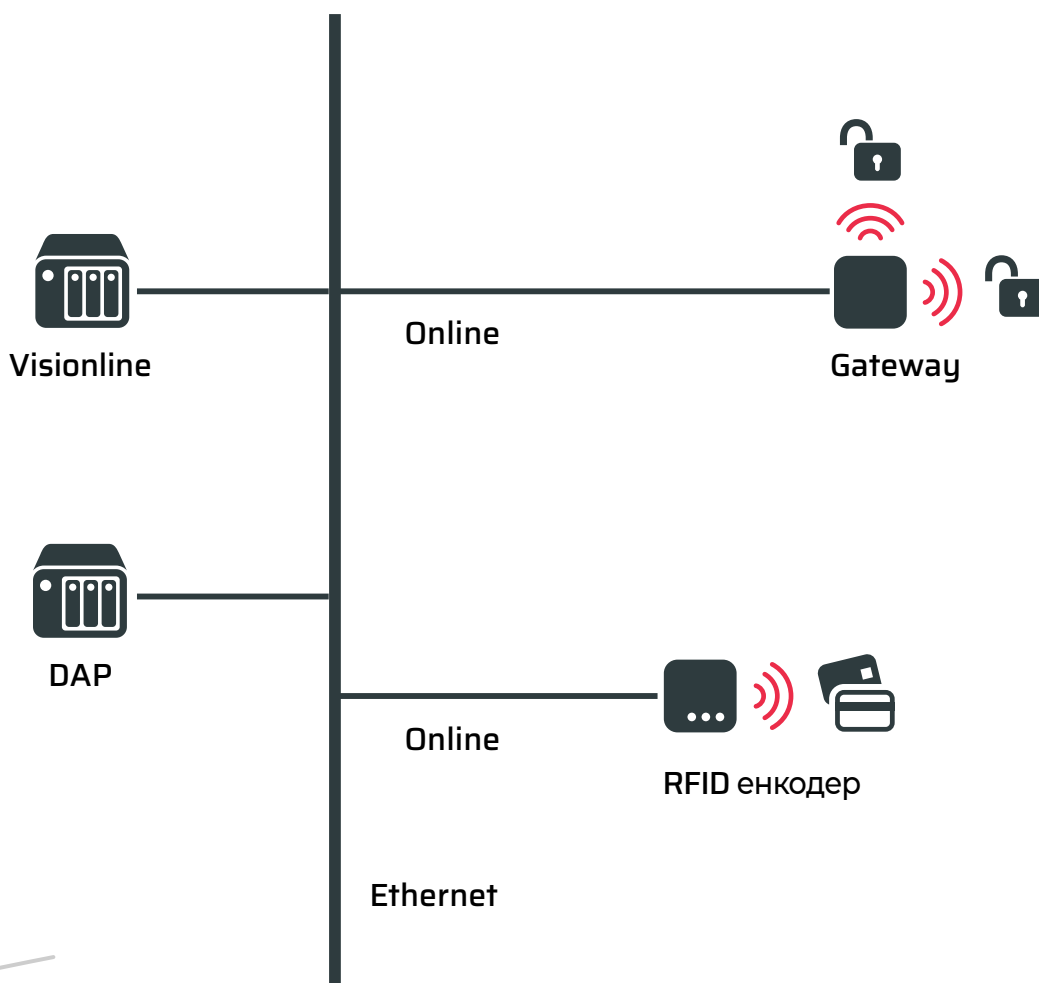

Интеграција со бравата Vingcard Visionline

Time&Space овозможува системска интеграција со бравите на хотелскиот систем Visionline (познат и како Vingcard) на производителот Assa Abloy. Интеграцијата се реализира со помош на Visionline API. Со интеграцијата on-line бравите Vingcard се трансформираат во точки за контрола на пристап во системот Time&Space. Картичките можат да се кодираат со помош на програмската опрема Time&Space или Visionline.

- Интегрирано во модулот Time&Space DAP.
- Само „on-line“ начин на работа, бидејќи Vingcard бравите не поддржуваат интеграција во „off-line“ начин на работа.
- Картичките можат да се кодираат во системот Time&Space или во Visionline.
- Поддржано од Time&Space v10.10 или понов.

Интеграција со бравата Vingcard Visionline