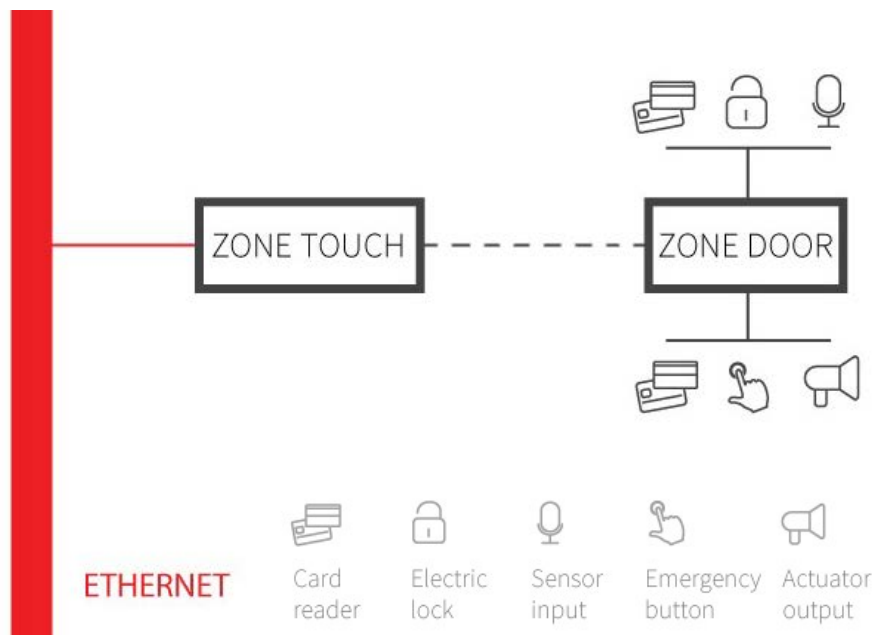

Zone Touch се поврзува на системот непосредно преку Ethernet interface. Со приклучувањето на дополнителната влезно/излезна единица Zone Door, се овозможува двострана контрола на пристап за една врата. Издржливиот екран осетлив на допир овозможува примена на Zone Touch и во индустриски средини со помали барања.

Zone Touch FP

Биометриска верзија за внатрешна и надворешна употреба

- Сите функционалности на стандардната верзија
- Висококвалитетен читач на отпечаток од прст од производителот Morpho
- IP65 куќиште соодветно за надворешна употреба
- Можност за чување на отпечатокот од прст на картичка (Template-On-Card / ToC)

Zone Touch KB

Индустриска верзија со четири типки

- Сите функционалности на стандардната верзија
- Избор на настани со робусни типки
- IP65 куќиште соодветно за надворешна употреба
- Поддршка за постари RFID технологии на картички

Контрола на пристап со помош на влезно-излезната единица Zone Door

Повеќе за влезно-излезниот уред Zone Door прочитајте во брошурата Zone Access.

TIME  SPACE