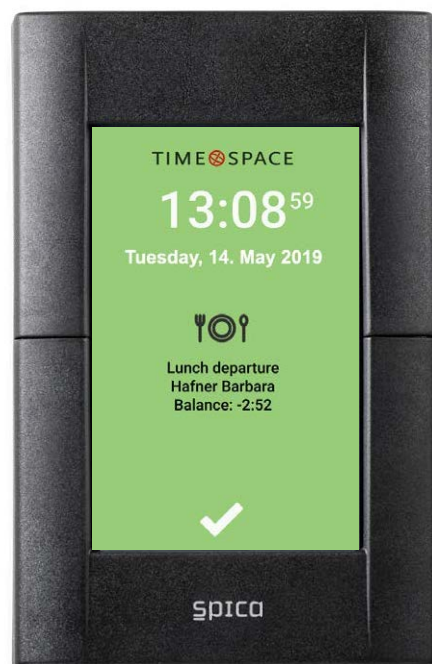

Zone Touch се поврзува на системот непосредно преку Ethernet interface. Со приклучувањето на дополнителната влезно/излезна единица Zone Door, се овозможува двострана контрола на пристап за една врата. Издржливиот екран осетлив на допир овозможува примена на Zone Touch и во индустриски средини со помали барања.

На располагање се и два модела со куќиште кое обезбедува IP65 степен на заштита соодветно за надворешна употреба. Моделот FP вклучува читач на отпечаток од прст на производителот Morpho – водечки на подрачјето на биометриските технологии. Моделот KB покрај екранот осетлив на допир, вклучува и четири типки. Овој модел поддржува употреба и на постари формати на картички.

Вградениот читач на RFID картички поддржува голем број технологии на картички.

Поддршката за HID Mobile Access™ овозможува употреба на мобилни телефони наместо картички.

Zone Touch

Компактна верзија за стандардни апликации

- Кориснички дефинирани настани за регистрација
- Автономна работа во случај на прекин во комуникацијата
- Автоматско префрлување помеѓу on-line i off-line начин на работа
- Поддржан во системите Time&Space и All Hours
- Регистрација со мобилен телефон (HID Mobile Access™)